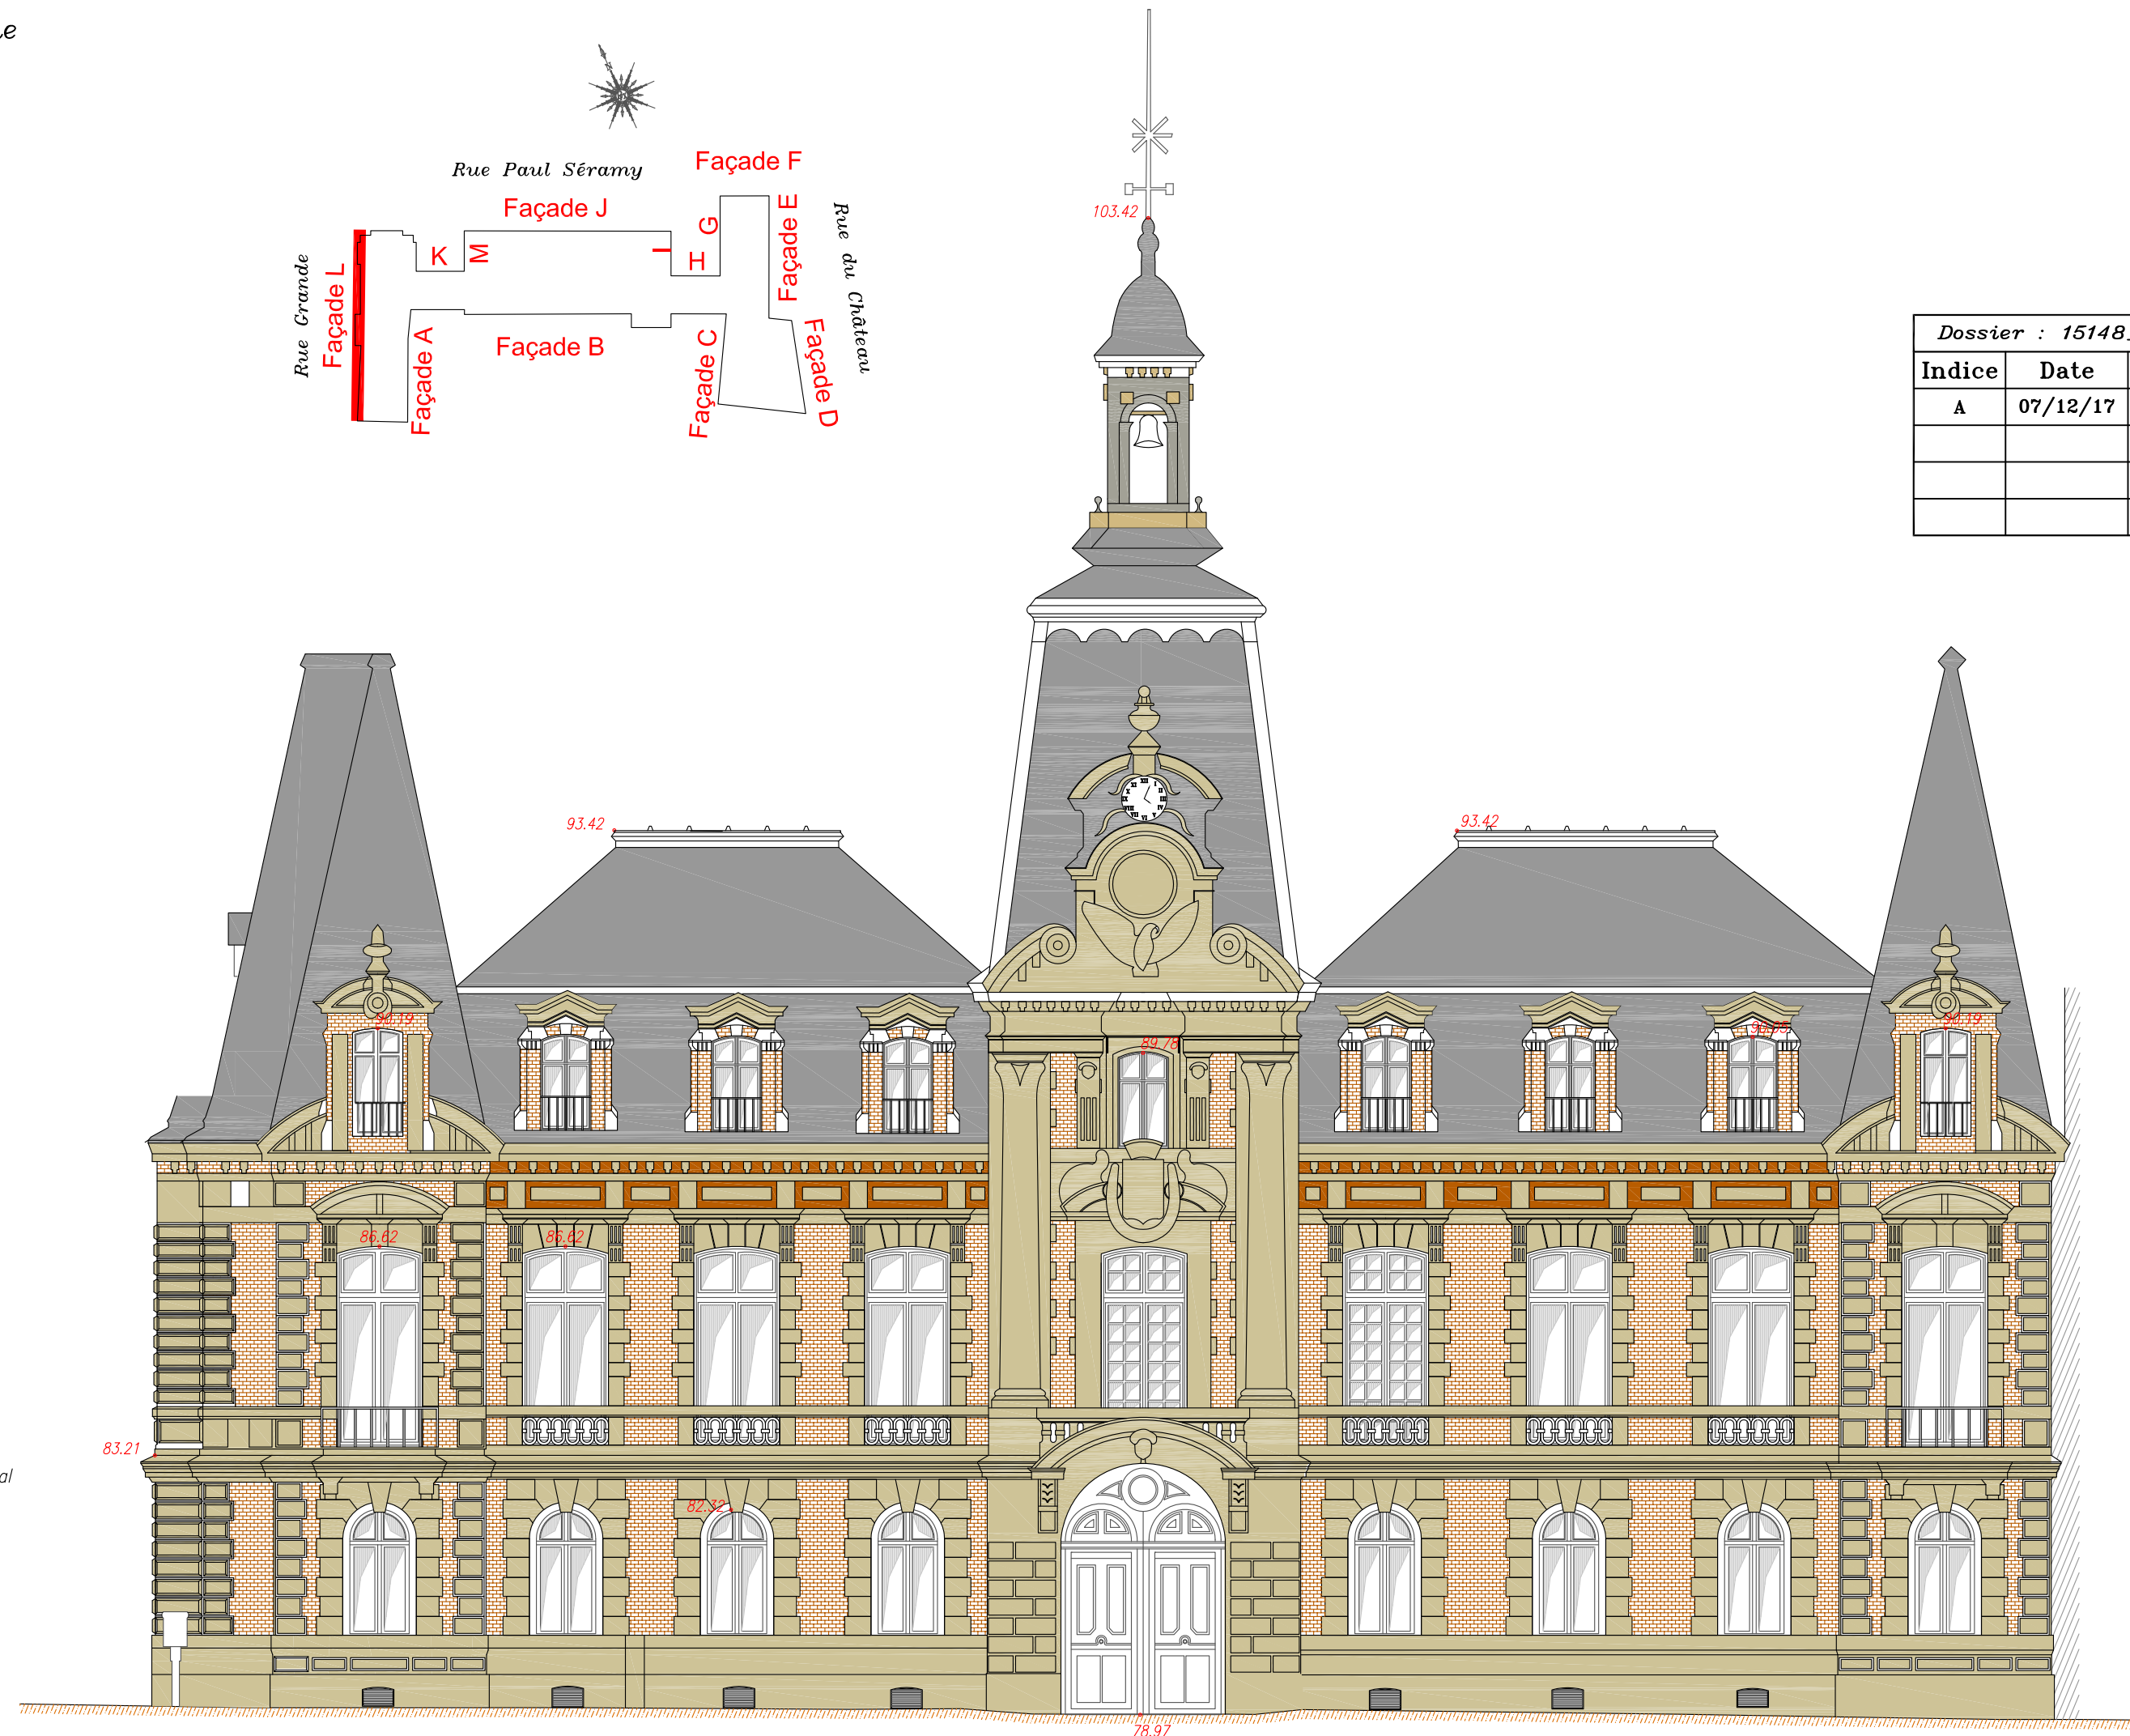

FONTAINEBLEAU

Hôtel de Ville
40 Rue Grande

Plan des Façades

Façade L

Echelle 1 / 100

M. François-Xavier Philippon
GÉOMÈTRE - EXPERT FONCIER
1, rue Montchavant - 77250 ECUELLES
Tel : 01 60 70 54 09
Mail : contact@philippon-geometre.fr

Dossier : 15148_FON		Fichier : 15148_FON_FACADE_L.dwg	
Indice	Date	Modifications	
A	07/12/17	Etablissement du plan des façades	

Nota :

ALTIMETRIE

- Les cotes altimétriques sont rattachées au Nivellement Général de la France (IGN69 - Altitudes Normales)